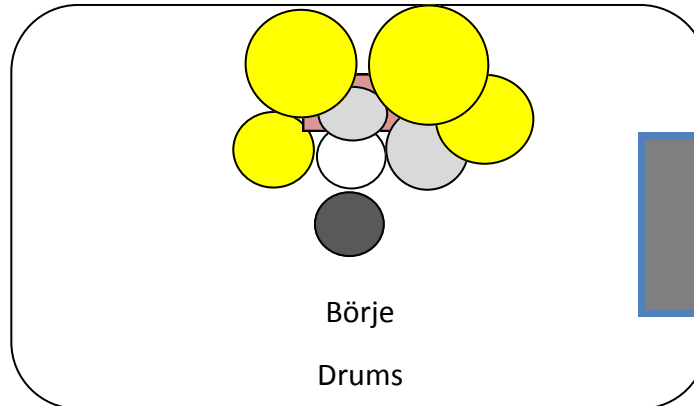

Multieffekt

Shure SM 58  
Stativ mit Arm

Mille  
Backings, Gitarre

Sidefills

Sidefills

Drumset Kirchhoff Schlagwerk Artist Bubinga

Bassdrum: 22"x 18"

Snare: 14 x 6,5"

Toms: 12 x 9" und 16 x 16"

Becken: Zildjian A-Custom Projection

17" Crash, 18" Crash , 20"

Ride Zildjian K-Custom, dry ride

High Hat 14" Zildjian K/Z

Börje

Drums

Gitarrenanlage:  
Line6 Vollröhre(!)  
Amp  
Gitarrenbox 2 x  
4 x 12  
Mesa Boogie oder  
Marschall